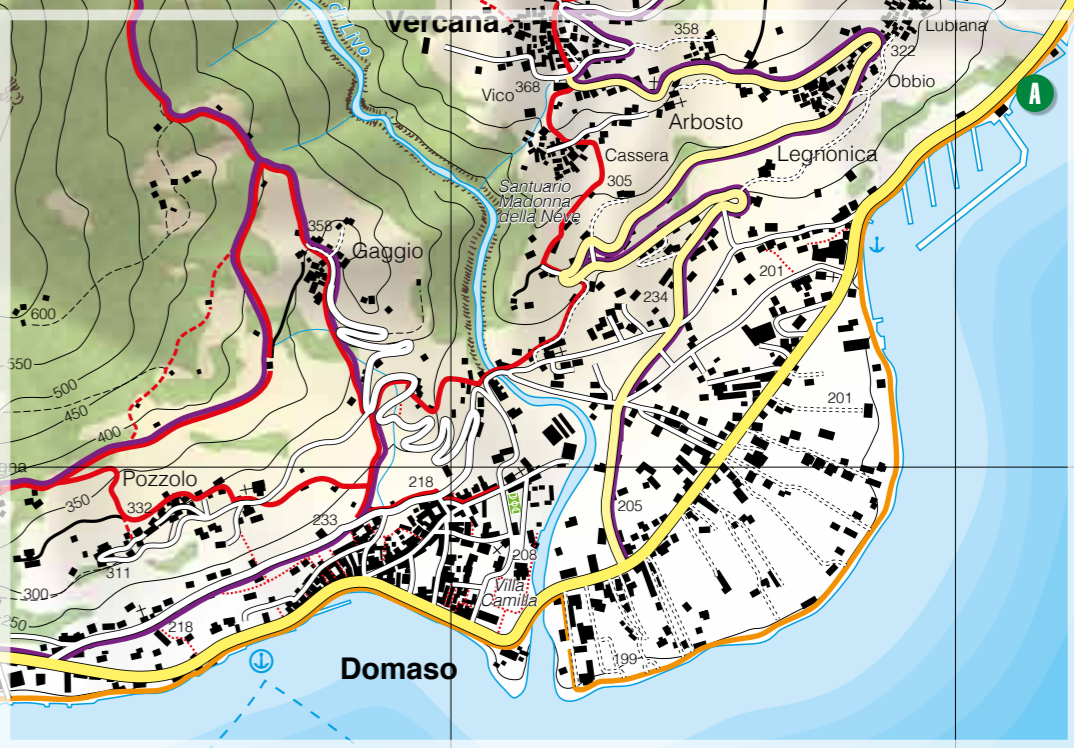

Mapa dettagliata sul retro
Detailed map on the back

Gera Lario
Sorico
Colico
Sondrio
Lecco

FLY EMOTION
Albaredo/Berna
36 km

SERVIZI UTILI USEFUL SERVICES

- **A COMO LAKE BOATS**
  Via Antica Regina 36 - Domaso - mob. +39 333 401495 - www.comolakeboats.it
- **B NEWTON RENT A BOAT NOLEGGIO MOTOSCAFI**
  Località Bersaglio - Dongo - tel. +39 0344 82572 - www.rentland.it
- **C CAI DONGO**
  Via G.E. Falck 11 - Dongo - tel. +39 0344 81074 - www.caidongo.it - info@caidongo.it
- **D IMAGO - Cooperativa Turistica Imago**
  Piazza Paracchini 6 - Dongo - tel. +39 0344 82572 - www.imagolario.com
- **E MARVELIA - SKIFFSAILING**
  Località Bersaglio - Dongo - tel. +39 0344 81631 - www.skiffsailing.it
- **LA PRIMA COSA BELLA IN 2 Wedding Planner**
  mob. +39 338 8266525 - www.hikingcomolake.com - info@hikingcomolake.com
- **LAKE COMO ACTIVITIES - IDEA LATERALE**
  Events and activities - mob. +39 333 7633781 - www.lakecomoactivities.com
- **HIKING COMO LAKE**
  mob. +39 338 8266525 - www.hikingcomolake.com - info@hikingcomolake.com
- **ALTO LARIO GUIDE**
  mob. +39 333 6735419 - www.altolarioguide.com - info@altolarioguide.com
- **ALTO LARIO DRIVER**
  Taxi - tel. +39 347 3520540 e +39 335 6315741 - altolariodriver@gmail.com
- **LAGO E VALLI Taxi Service - noleggio con conducente**
  Cristian +39 331 9056500 - Pino +39 333 4802639
- **LAKE COMO ADVENTURE PARK**
  località Sant'Anna di Germasino, Gravedona ed Uniti
  tel. +39 348 8273196 - info@lakecomoadventurepark.com

RIFUGI MOUNTAIN LODGE

- **RIFUGIO CAPANNA SOCIALE SOMMAFIUME**
  Prenotazioni: tel. +39 0344 80465 presso Pasticceria Tre archi Dongo
  Per info: www.caidongo.it - info@caidongo.it
- **BIVACCO PETAZZI LEDU'**
  Sempre aperto
  Per info: www.caidongo.it - info@caidongo.it
- **CAPANNA COMO LAGO DARENGO**
  Recapito gestore Sig. Guglielmo Molinari di Livo: +39 0344 89760,
  mob. +39 331 4914599, +39 335 7806842
  Per info: www.caicomait
- **RIFUGIO S. JORIO**
  Prenotazioni: Nino e Marcella: mob. +39 349 7279924, abitazione +39 0344 30539
  Per info: www.rifugiosjorio.it
- **RIFUGIO BASCIARINO**
  Prenotazioni dal lun. al sab. 8.30 -12.30 presso MUNICIPIO DI CONSIGLIO DI RUMO
  tel. +39 0344 81265 e presso Ufficio Turistico di Gravedona ed Uniti
  tel. +39 0344 85005 - info@visitgravedona.it
- **RIFUGIO ARDALLA**
  Prenotazioni dal lun. al sab. 8.30 -12.30 presso MUNICIPIO DI CONSIGLIO DI RUMO
  tel. +39 0344 81265 e presso Ufficio Turistico di Gravedona ed Uniti
  tel. +39 0344 85005 - info@visitgravedona.it
- **RIFUGIO VINCINO**
  Prenotazioni dal lun. al sab. 8.30 -12.30: MUNICIPIO DI CONSIGLIO DI RUMO
  tel. +39 0344 81265 e presso Ufficio Turistico di Gravedona ed Uniti
  tel. +39 0344 85005 - info@visitgravedona.it
- **BIVACCO CIMA DI CUGN**
  Per info: caicemerlate@gmail.com - tel. +39 331 2839895