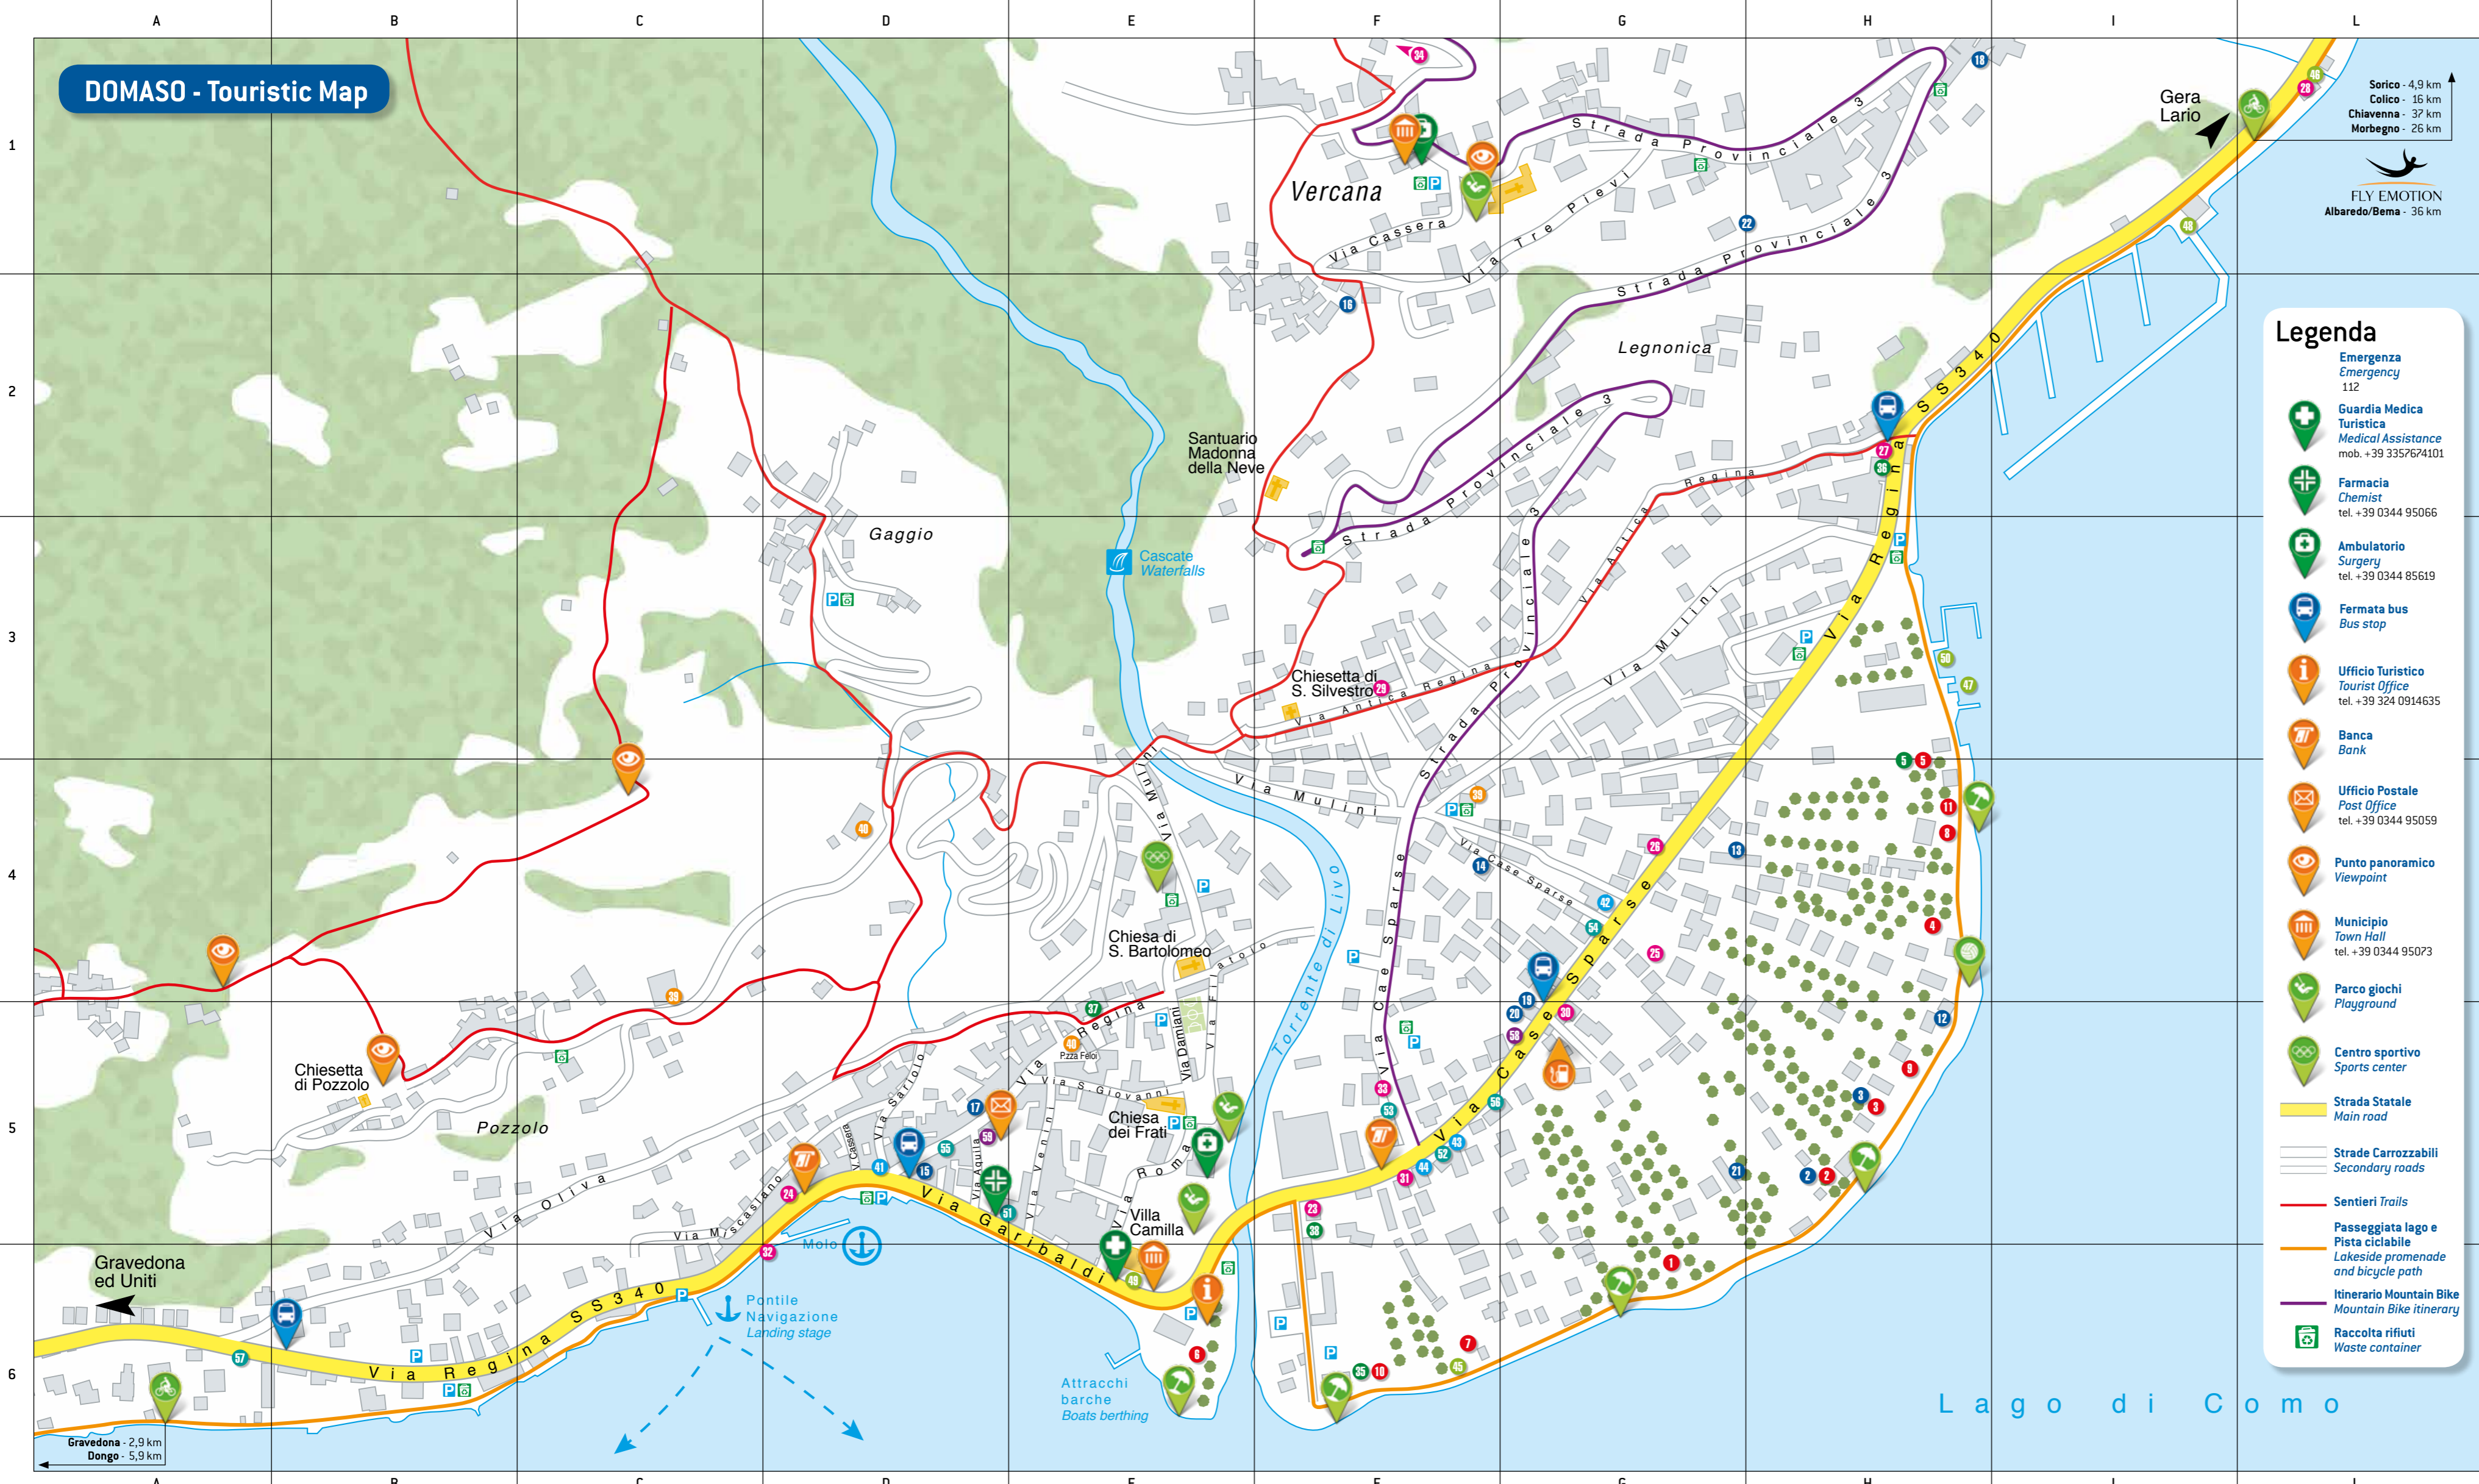

DOMASO - Touristic Map

Legenda

- Emergenza Emergency 112
- Guardia Medica Turistica Medical Assistance tel. +39 324 0914635
- Farmacia Chemist tel. +39 0344 95066
- Ambulatorio Surgery tel. +39 0344 85619
- Fermata bus Bus stop
- Ufficio Turistico Tourist Office tel. +39 0344 95059
- Banca Bank
- Ufficio Postale Post Office tel. +39 0344 95059
- Punto panoramico Viewpoint
- Municipio Town Hall tel. +39 0344 95073
- Parco giochi Playground
- Centro sportivo Sports center
- Strada Statale Main road
- Strade Carrozabili Secondary roads
- Sentieri Trails
- Passeggiata lago e Pista ciclabile Lakeside promenade and bicycle path
- Itinerario Mountain Bike Mountain Bike itinerary
- Raccolta rifiuti Waste container

FASHION

58 LINDA ACCONCIATURE ED ESTETICA
65 - Via Case Sparse 89 - tel. +39 0344 95176 - olalita@alice.it
APERTO da MARTEDI a GIOVEDI 8.00 - 12.00 e 14.00 - 18.00
VENERDI e SABATO 8.00 - 18.30 orario continuato

59 SUN CENTER ESTETICA
05 - Via Regina 44 - tel. +39 0344 83344
Trattamenti viso, epilazione laser, massaggi, manicure, pedicure e ricostruzione unghie gel

FLY EMOTION
Albaredo/Bema - 36 km

WWW.FLYEMOTION.IT

NORTH LAKE COMO

COME RAGGIUNGERCI HOW TO REACH US WIE MAN UNS ERREICHT

Realizzato da Promozione Domaso Con il patrocinio di: Comune di Domaso, Comune di Vercana, e la collaborazione di: Comunità Montana Valli del Lario e del Ceresio, Visit Gravedona ed Uniti, Associazione Pedagogica Upper Lake Como

www.visitdomaso.com
www.facebook.com/NorthLakeComo

CAMPING

1 CAMPING DESERTO
66 - Via Case Sparse 132 - tel. +39 0344 96288 - fax +39 0344 96288
info@campingdeserto.com

2 CAMPING E RESIDENCE GARDENIA
H5 - Via Case Sparse 164 - tel. +39 0344 96262 - fax +39 0344 96262
info@campingdomaso.com - www.campingdomaso.com

3 CAMPING NORTH WIND E APARTMENT
H5 - Via Case Sparse 170 - tel. +39 0344 97418 - fax +39 0344 530253
info@nwdomaso.com - www.nwdomaso.com

4 CAMPING VILLAGGIO GEFARA BUNGALOW
H4 - Via Case Sparse 230 - tel. +39 0344 96163 - fax +39 0344 97631
info@campinggefara.it - www.campinggefara.it

5 CAMPING LE VELE
H4 - Via Case Sparse 244 - tel. +39 0344 965049
info@resortleleve.com - www.resortleleve.com

6 CAMPING MADONNINA
E6 - Via Garibaldi 4 - tel. +39 0344 96075 - fax +39 0344 96075
info@campingmadonnina.com - www.campingmadonnina.com

7 CAMPING PARADISO
F6 - Via Case Sparse 24 - tel. +39 0344 83470 - fax +39 0344 96318
info@campingparadiso.it - www.campingparadiso.it

8 CAMPING SOLARIUM - BUNGALOWS e APPARTAMENTI
H4 - Via Case Sparse 236 - tel. +39 0344 96395
info@campingsolarium.com - www.campingsolarium.com

9 PICCOLO CAMPING
H5 - Via Case Sparse 176
tel. fax +39 0344 96247 - Winter tel. fax +39 0344 89018
info@piccolocamping.com - www.piccolocamping.com

10 CAMPING HOTEL EUROPA
F6 - Via Case Sparse 18 - tel. +39 0344 96044 - fax +39 0344 96024
info@hotelcampingeuropa.com - www.hotelcampingeuropa.com

11 CAMPING GOLDEN SHEEP
H4 - Via Case Sparse 236bis - tel. fax +39 0344 83414
info@campinggoldensheep.it - www.campinggoldensheep.it