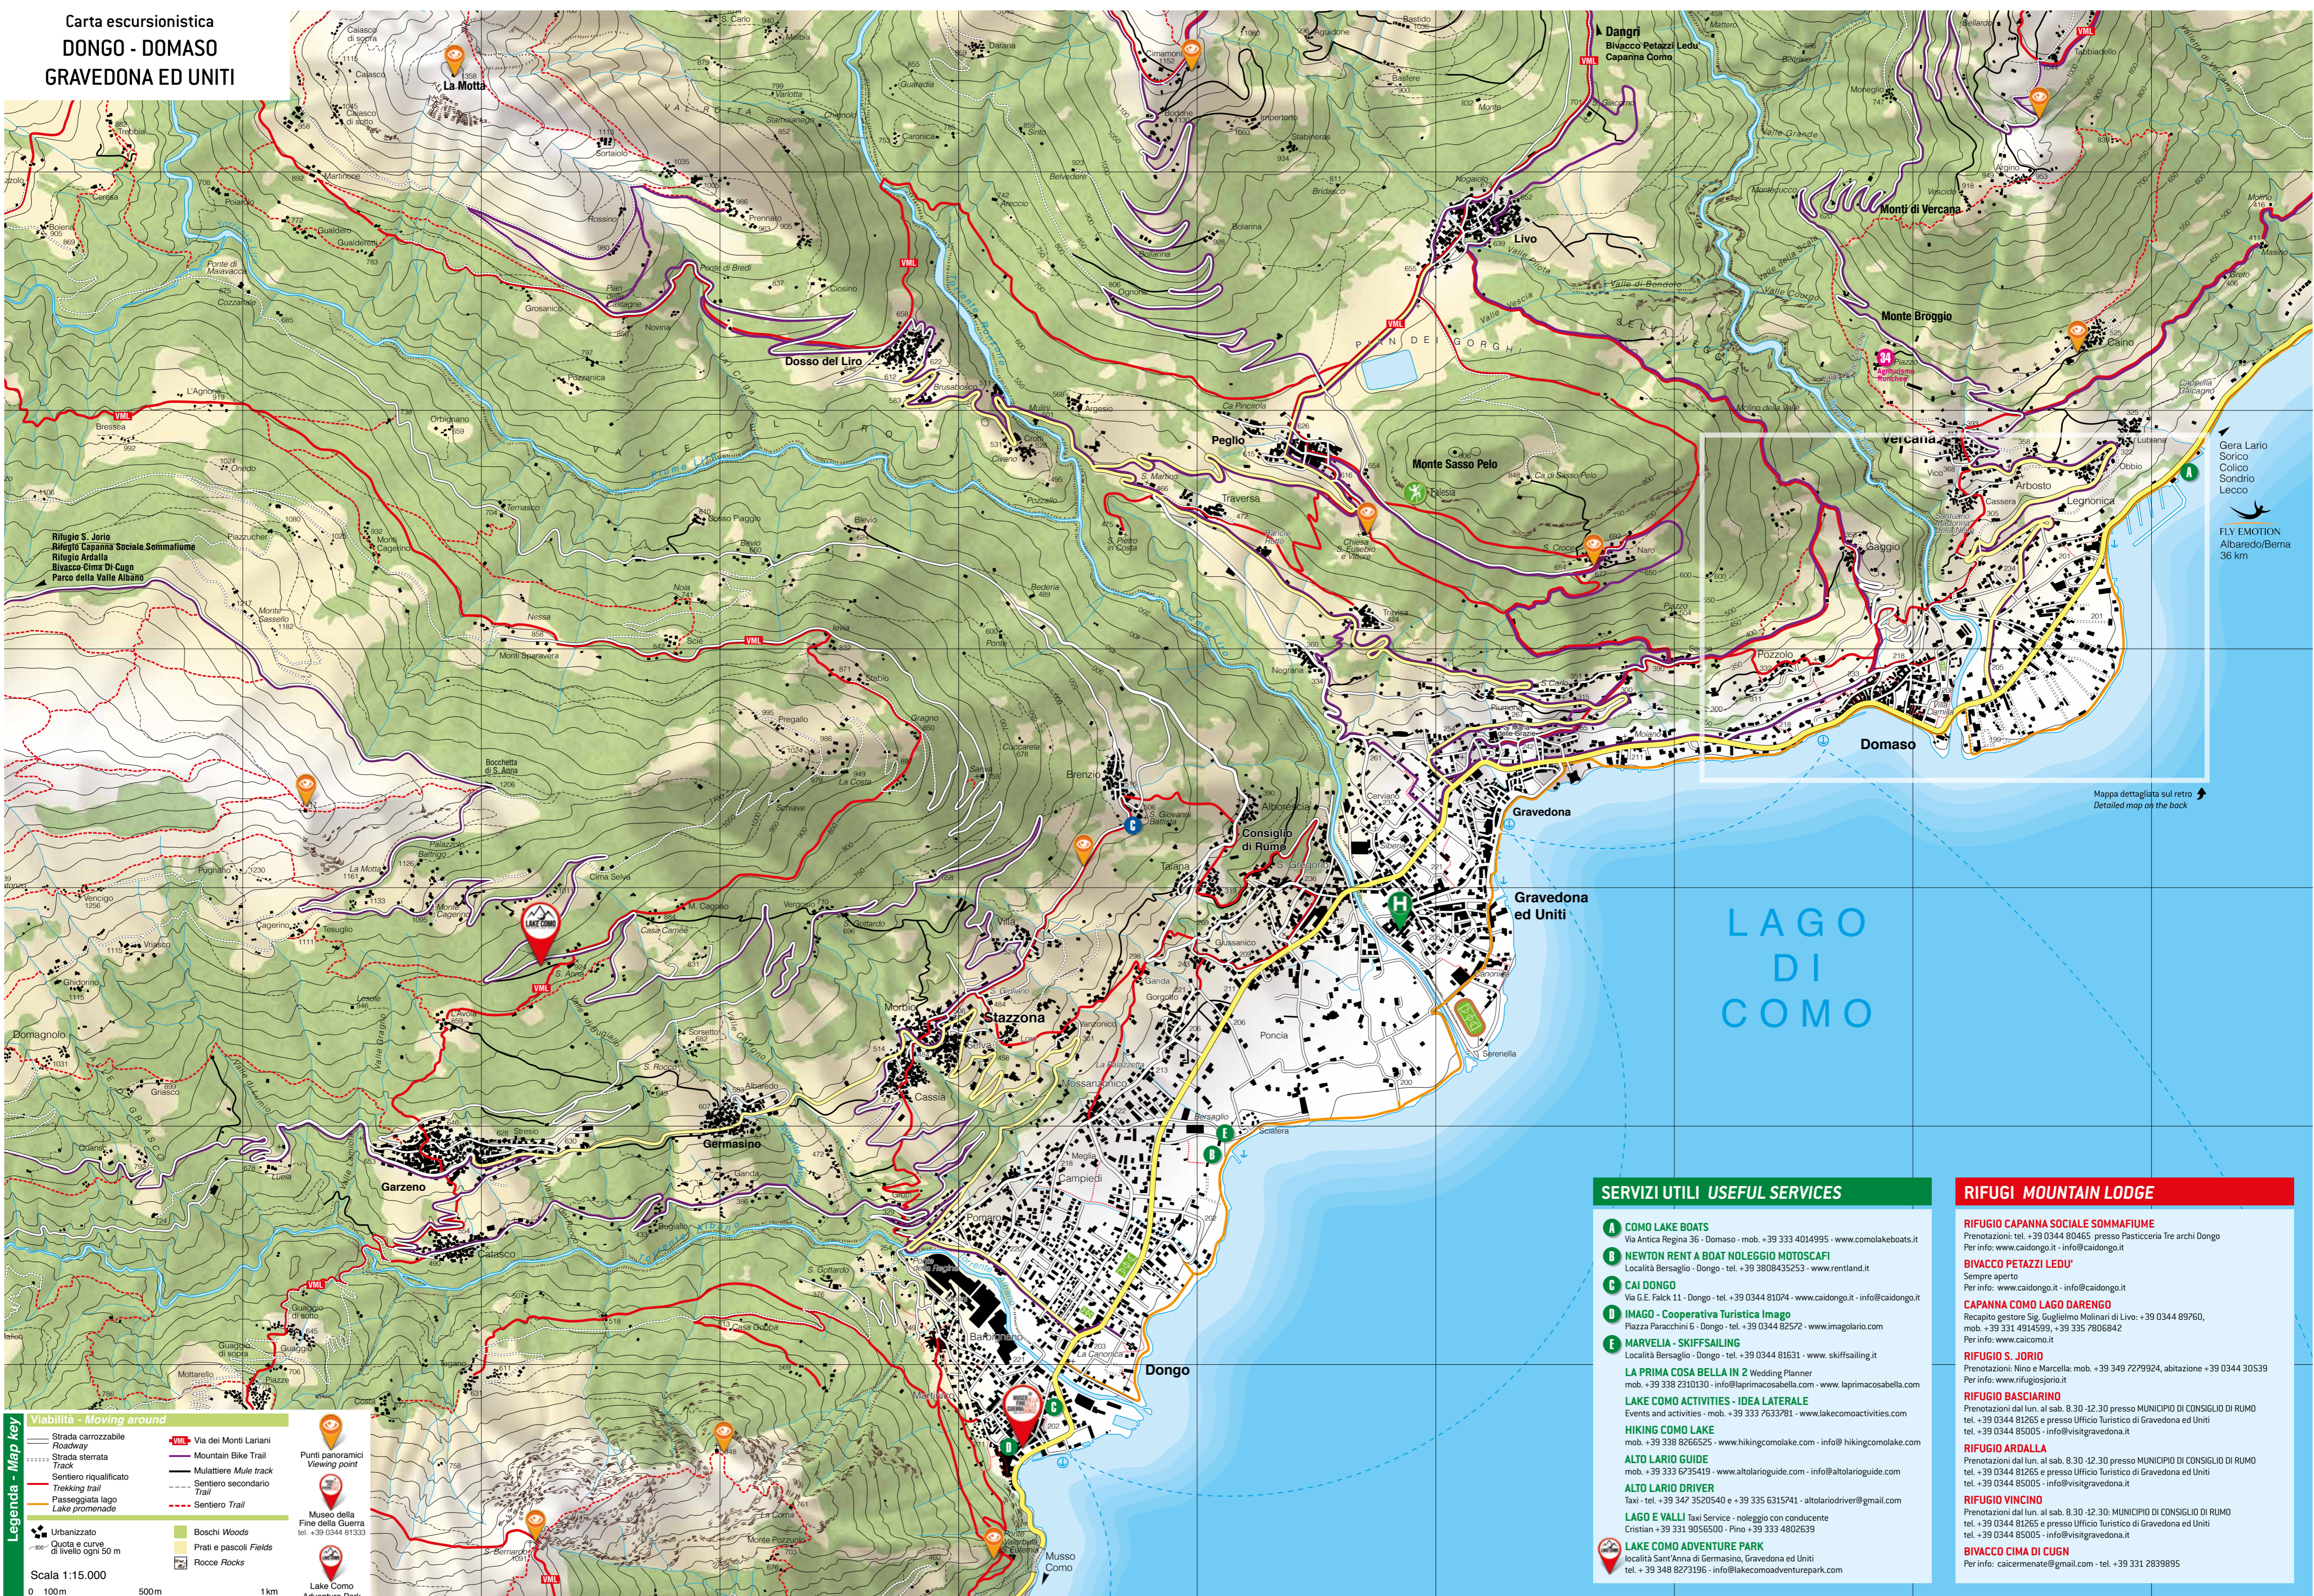

Carta escursionistica
DONGO - DOMASO
GRAVEDONA ED UNITI

Legenda - Map key

	Strada carrozzabile		Via dei Monti Lariani
	Strada sterrata		Mountain Bike Trail
	Sentiero riquadrato		Mulleterre Mule track
	Trekking trail		Sentiero secondario
	Passaggiata lago		Sentiero Trail
	Urbanizzato		Boschi Woods
	Quota e curve di livello ogni 50 m		Prati e pascoli Fields
	Rocce Rocks		Punti panoramici
	Lake Como Adventure Park		Museo della Fine della Guerra tel. +39 0344 81333