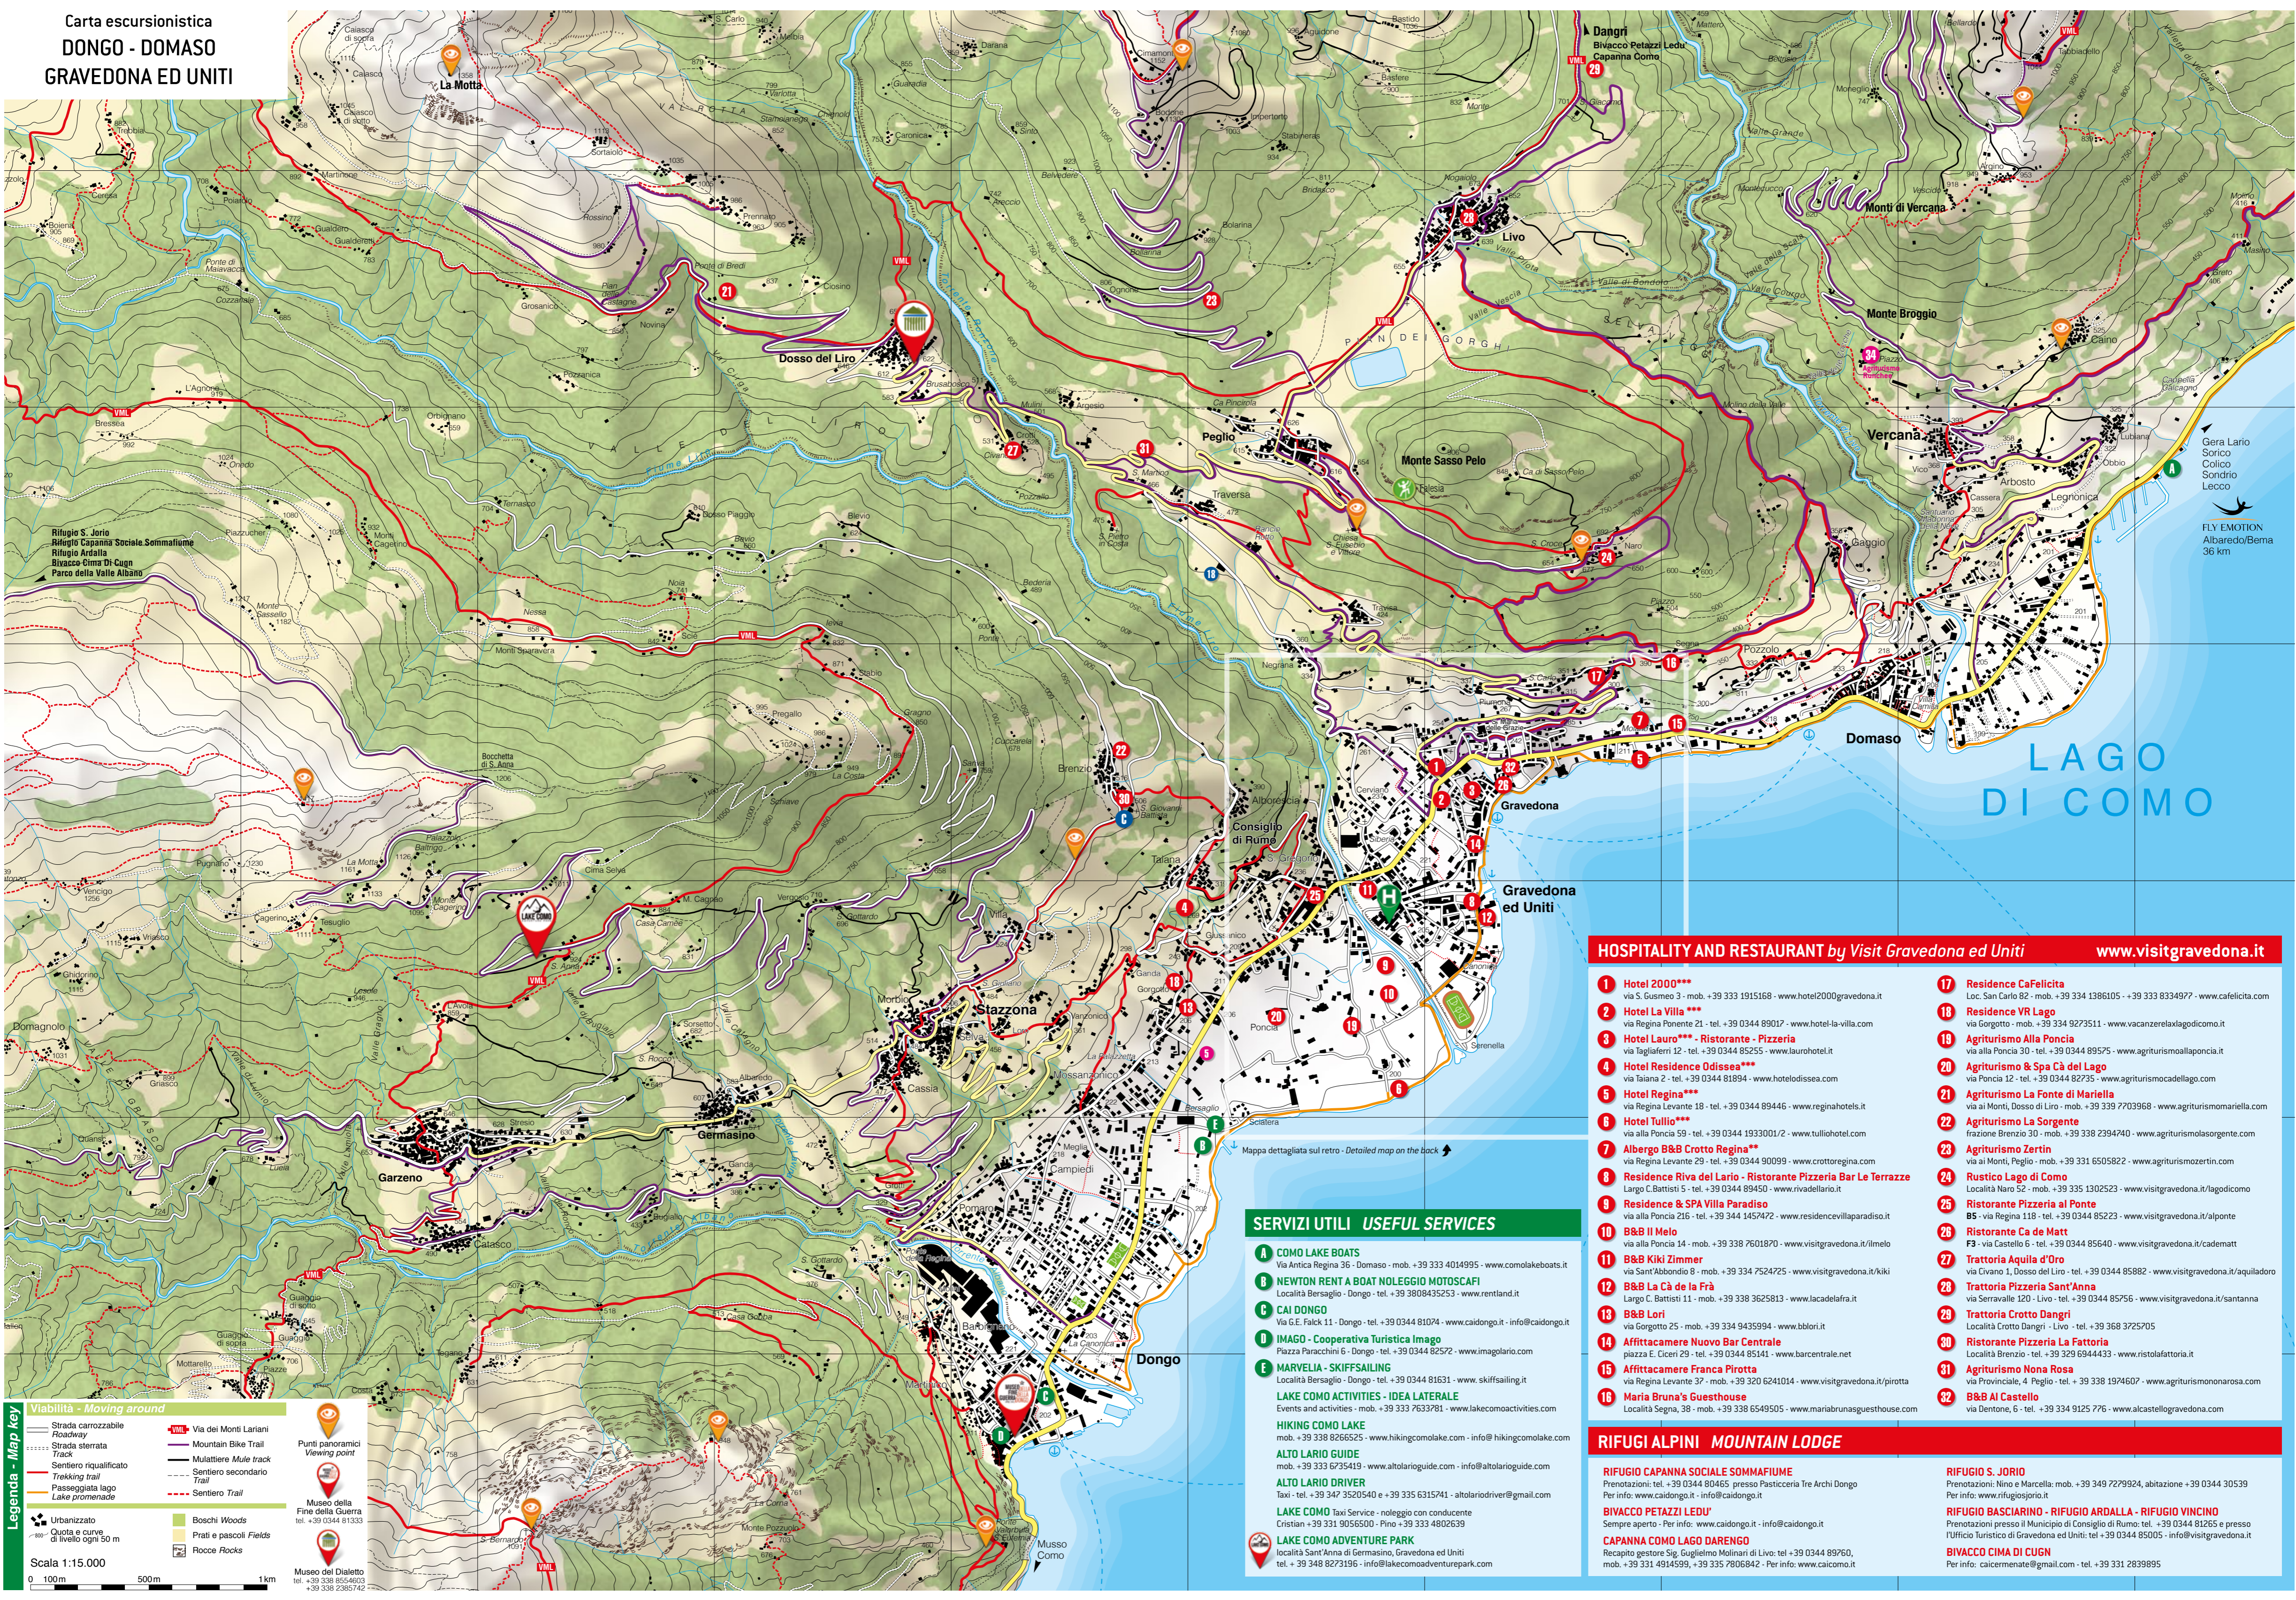

Carta escursionistica
DONGO - DOMASO
GRAVEDONA ED UNITI

Legenda - Map key

- Strada carrozzabile Roadway
- Strada sterrata Track
- Sentiero riqualificato Trekking trail
- Passaggiata lago Lake promenade
- VML Via dei Monti Lariani
- Mountain Bike Trail
- Mulattiere Mule track
- Sentiero secondario
- Sentiero Trail
- Punti panoramici Viewing point
- Museo della Fine della Guerra tel. +39 0344 81333
- Museo del Dialetto tel. +39 338 854603 +39 338 2385742
- Boschi Woods
- Prati e pascoli Fields
- Rocce Rocks

Legenda - Map key

Ospedale Hospital tel. +39 0344 92111	Emergenza Emergency 112
Farmacia Chemist	Fermata bus Bus stop
Carabinieri Police tel. +39 0344 85293	Municipio Townhall tel. +39 0344 85291
Banca Bank	Ufficio Turistico Tourist Office tel. +39 0344 85005
Piazzola ecologica Ecological waste container	Ufficio Postale Post Office
Ristorante Restaurant	Parco giochi Playground
Raccolta rifiuti Waste container	Altre attività non associate
Strada Statale Main road	Strade Carrozabili Secondary road
Sentieri Trail	Passeggiata lago Lakeside promenade

Touristic MAP

NORTH LAKE COMO

GRAVEDONA ED UNITI - PEGLIO LIVO - DOSSO DEL LIRO