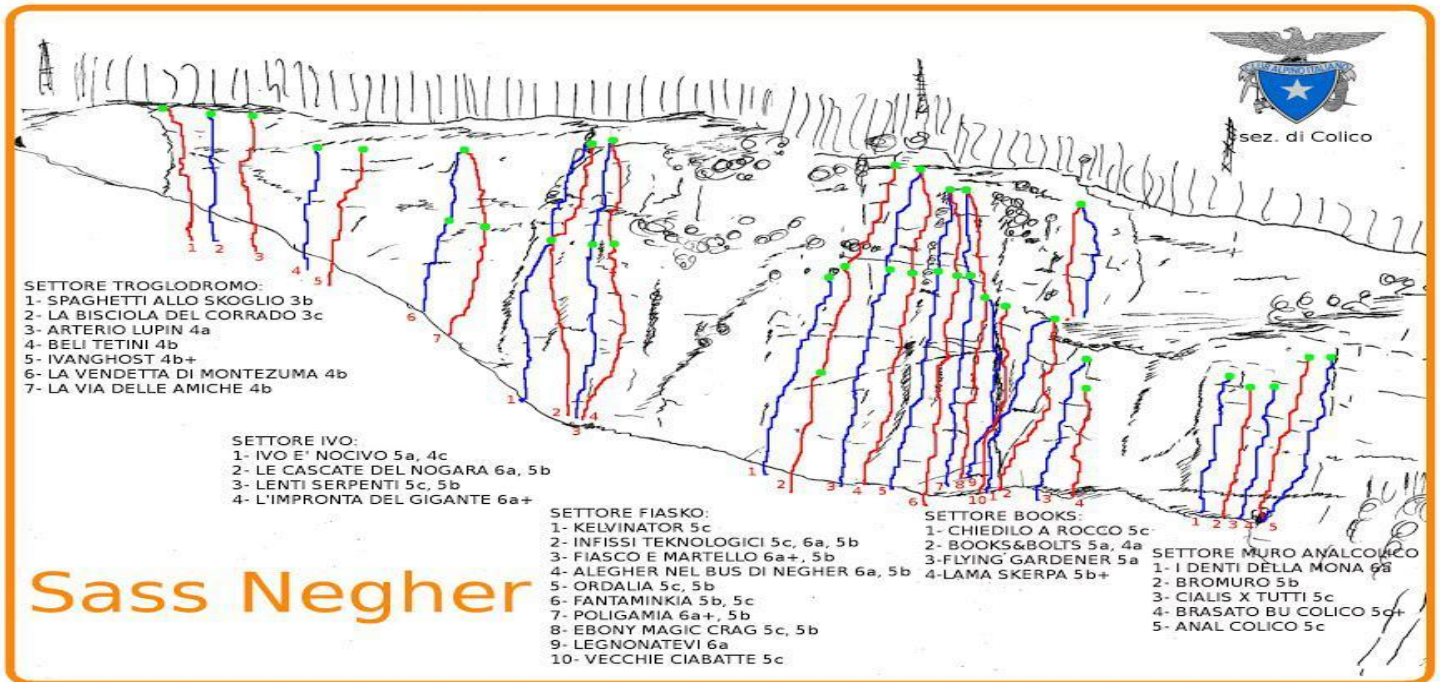

ARRAMPICATA CLIMBING KLETTERN

SASS NEGHER
Falesia - Cliff - Steilabfall
OLGIASCA
(Colico)

Difficoltà
Difficulty
Schwierigkeit

Esperto
Expert
Fachwelt

Lunghezza Max itinerari
Max Length itineraries
Max Routen Länge

37 min

Copertura rete mobile
Mobile network signal
Mobiles Netzwerksignal

100%

SALA BOULDER COLICO
(Indoor)

COLICO - Via Campione, 9
+39 339 333 6090
info@caicolico.it

Martedì - Venerdì
Tuesday - Friday
Dienstag - Freitag

17.00-21.30