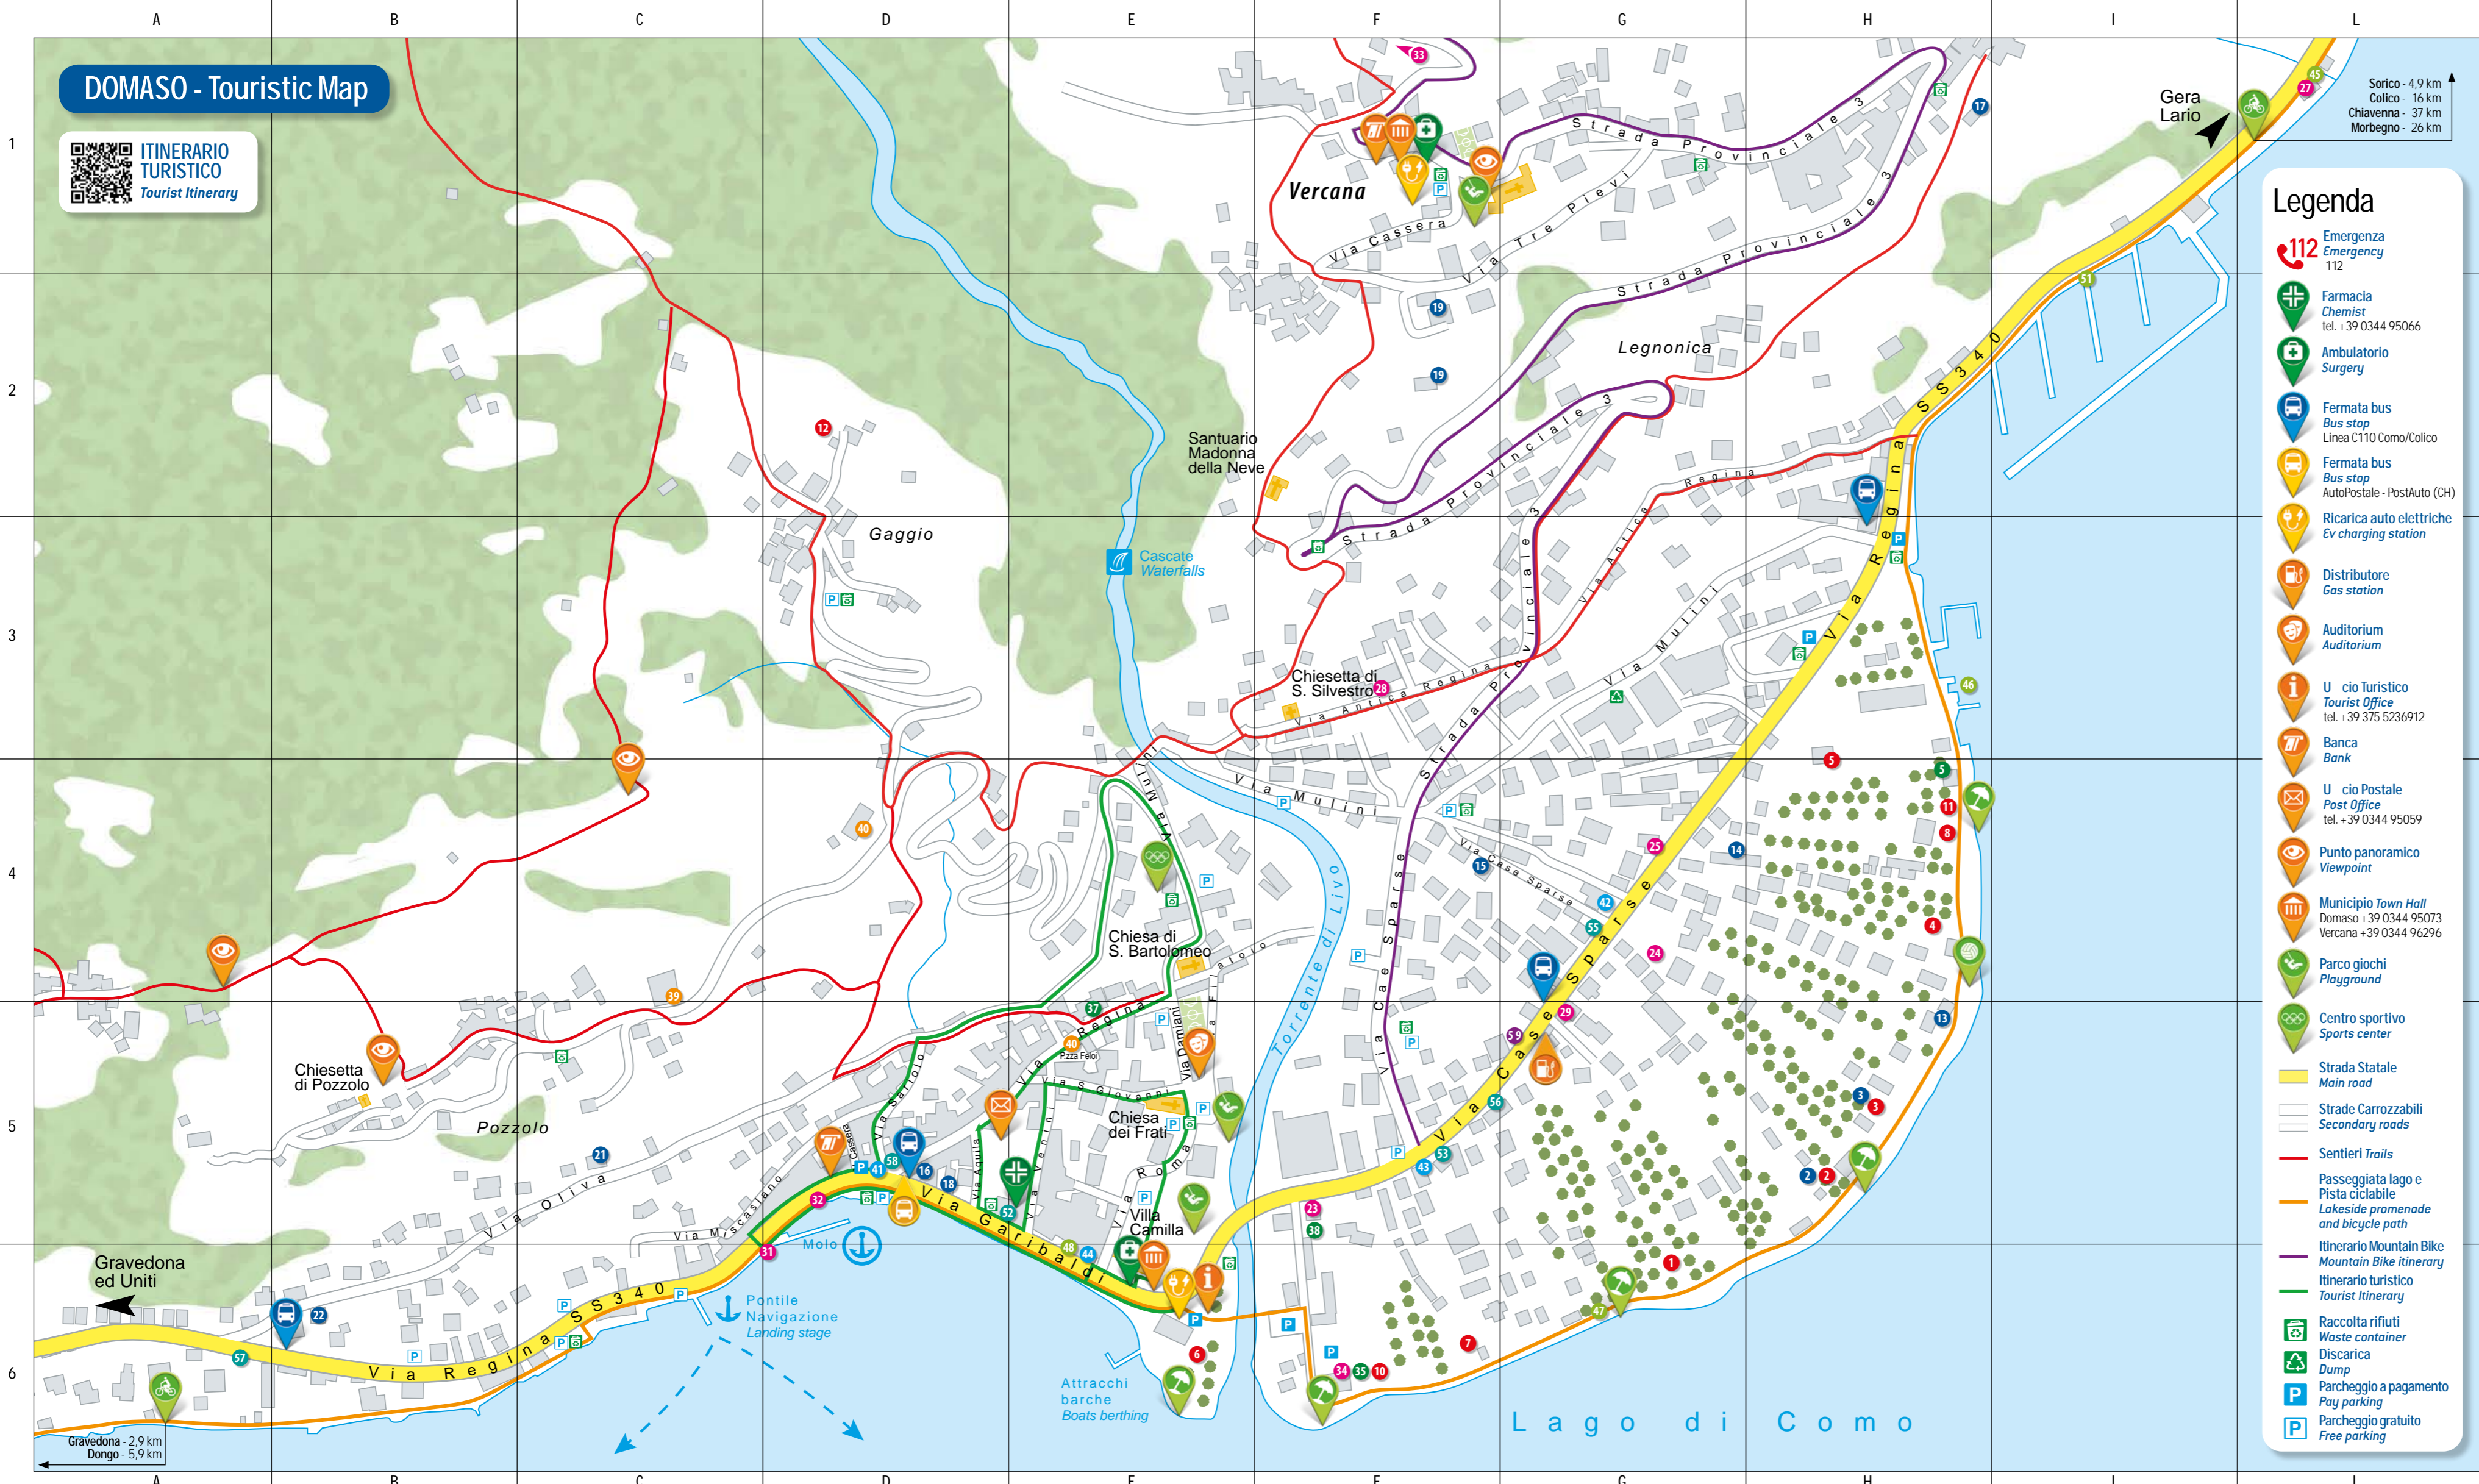

DOMASO - Touristic Map

ITINERARIO TURISTICO
Tourist Itinerary

Legenda

- 112 Emergenza**
Emergency 112
- Farmacia**
Chemis - tel. +39 0344 95066
- Ambulatorio**
Surgery
- Fermata bus**
Bus stop
Linea C110 Como/Colico
- Fermata bus**
Bus stop
AutoPostale - PostAuto (CH)
- Ricarica auto elettriche**
Ev charging station
- Distributore**
Gas station
- Auditorium**
Auditorium
- U cio Turistico**
Tourist Office
tel. +39 375 5236912
- Banca**
Bank
- U cio Postale**
Post Office
tel. +39 0344 95059
- Punto panoramico**
Viewpoint
- Municipio Town Hall**
Domaso +39 0344 95073
Vercana +39 0344 96296
- Parco giochi**
Playground
- Centro sportivo**
Sports center
- Strada Statale**
Main road
- Strade Carrozabili**
Secondary roads
- Sentieri Trails**
- Passaggiata lago e**
Pista ciclabile
Lakeside promenade
and bicycle path
- Itinerario Mountain Bike**
Mountain Bike itinerary
- Itinerario turistico**
Tourist itinerary
- Raccolta rifiuti**
Waste container
- Discarica**
Dump
- Parcheggio a pagamento**
Pay parking
- Parcheggio gratuito**
Free parking